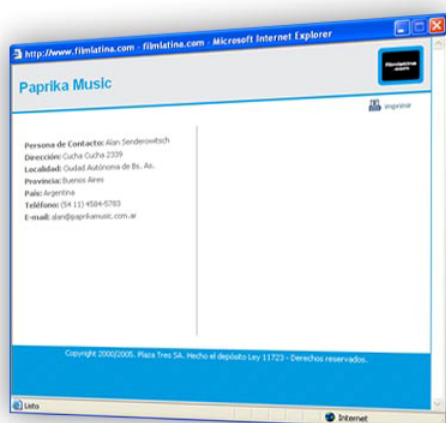

Filmlatina Básico

Comuníquese con nuestro departamento comercial al teléfono +5411 4777-1240